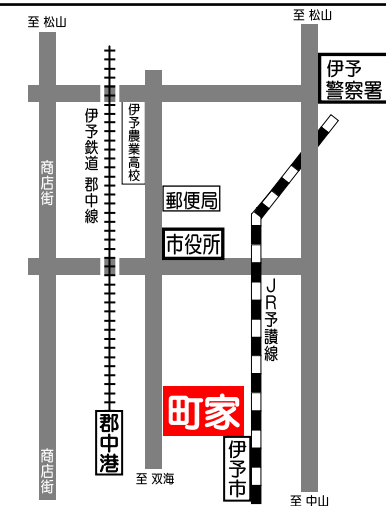

●電車をご利用の方
伊予鉄道郡中線『郡中港駅』
JR予讃線『伊予市駅』
下車、徒歩1分

お問合せ
株式会社まちづくり郡中
〒799-3113
愛媛県伊予市米湊 827-4
TEL 089-946-7245
FAX 089-946-7241
E-mail: gunchu@tune.ocn.ne.jp